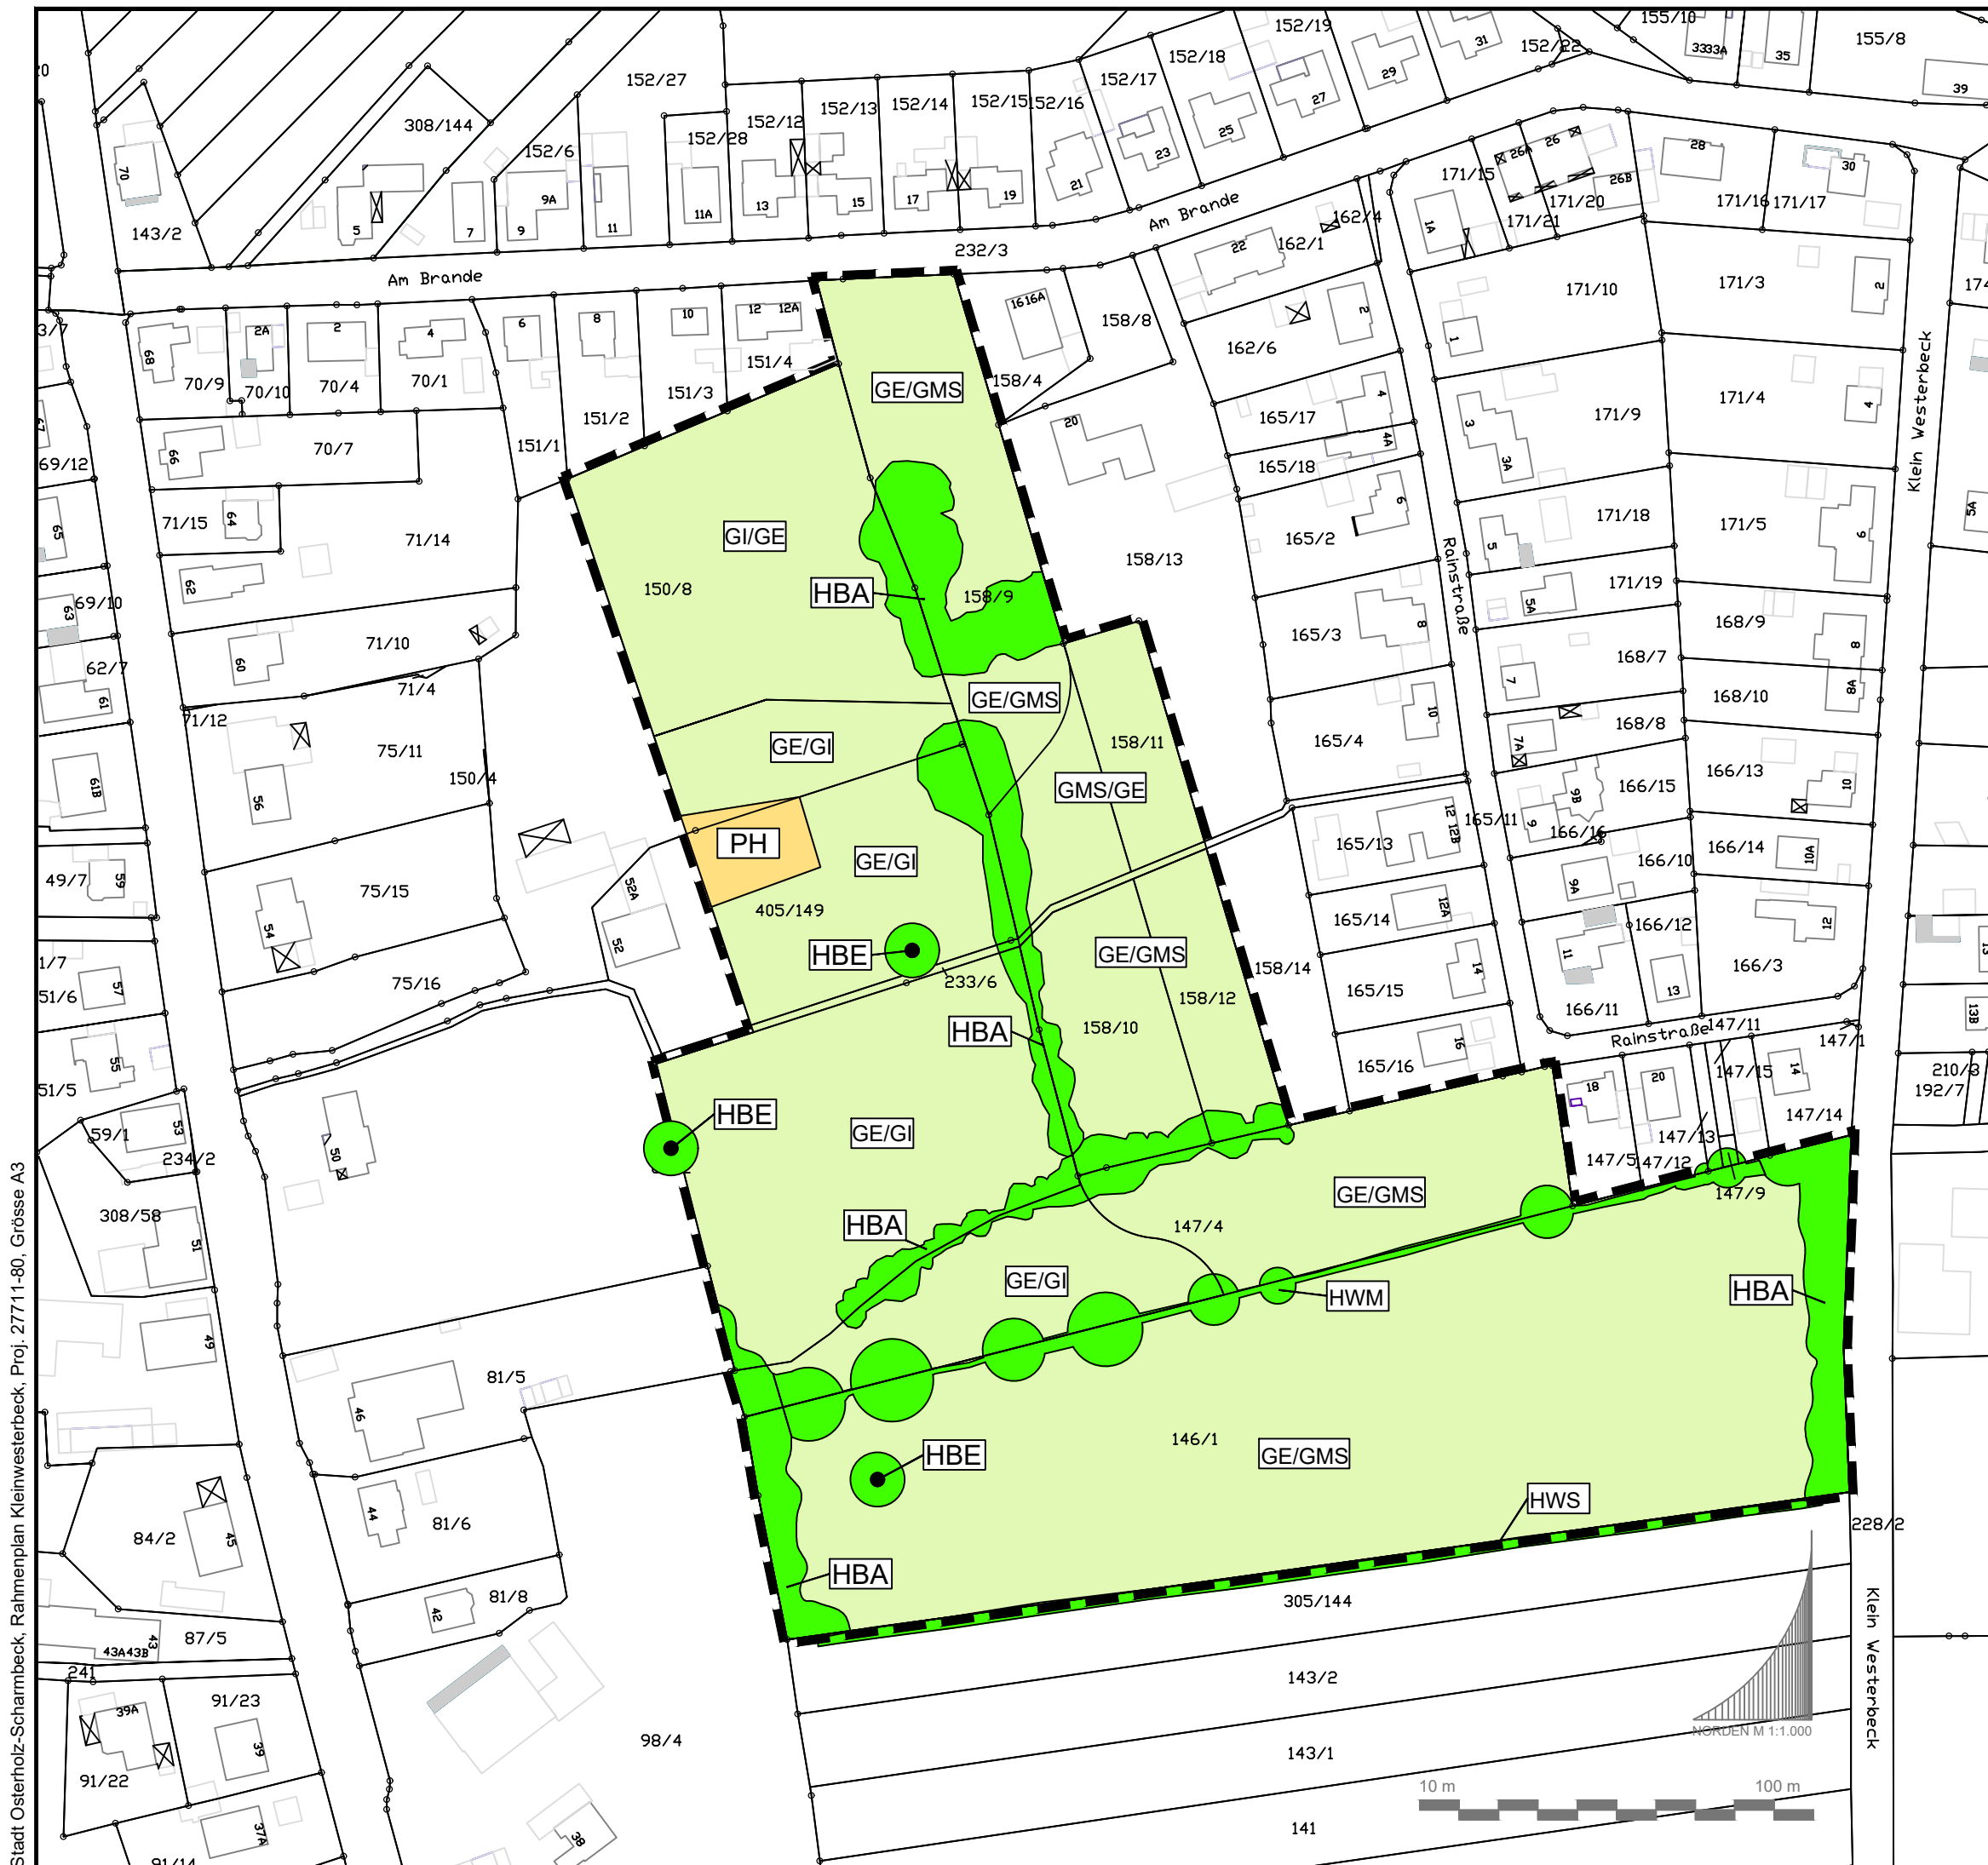

Legende

- Gebüsch und Kleingehölze**
- HWM Strauch-Baum-Wallhecke (geschützt nach § 30 BNatSchG)
- HWS Strauch-Wallhecke (geschützt nach § 22 NAGBNatSchG)
- HFM Strauch-Baumhecke
- HBA Baumreihe
- HBE Sonstiger Einzelbaum / Baumgruppe

Grünland und durch Grasarten dominierte Bereiche

- GMS Sonstiges mesophiles Grünland
- GE Artenarmes Extensivgrünland
- GI Intensivgrünland

Nutzungstypen der bebauten Bereiche

- PH Hausgarten

Anlage E1

Bremen, den 22.07.2020